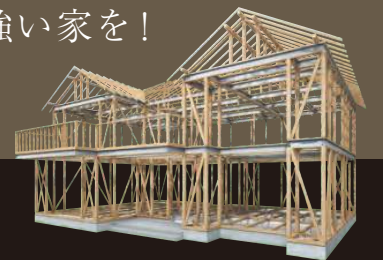

限定 **2** 棟
〈先着順〉

ジョイタウン加茂野 分譲モデルハウス堂々完成

開放感溢れる家 & 爽快な2.5階建の家

『パナソニック耐震住宅工法』の家

家族を守る **地震に強い家。**

地震はいつ起こるかわかりません。だから、家族を守る地震に強い家を！

テクノストラクチャーは、木造住宅の要となる梁と接合部を、オリジナル部材で徹底的に強化したオリジナル工法。独自の構造計算システムで、住宅の設計時には一棟一棟災害シミュレーションを行っています。

パナソニック耐震住宅工法 **テクノストラクチャー**

◎ 長期優良住宅 ◎ パナソニック 外でもドアホン ◎ 床暖房

この**土・日** 分譲モデルハウス完成見学会開催

祝日も営業しています。

営業時間 / AM10:00~PM5:00

お問い合わせは

●担当/岡野〈携帯〉**090-7030-1806**

〒509-0214 岐阜県可児市広見1559番地の1
営業時間 / AM10:00~PM5:00

◎税金面での優遇があります。
◎住宅ローン控除が5,000万円まで優遇されます。

※詳しくは係員にお尋ね下さい。

爽快な2.5階建の広々納戸のある家

A棟/4LDK+納戸
敷地面積/187.97㎡(56.86坪) 1F床面積/ 55.48㎡(16.78坪)
延床面積/105.99㎡(32.06坪) 2F床面積/ 50.51㎡(15.27坪)

リビングに大型エアコン付き
分譲価格 **2,980**万円 (税込)