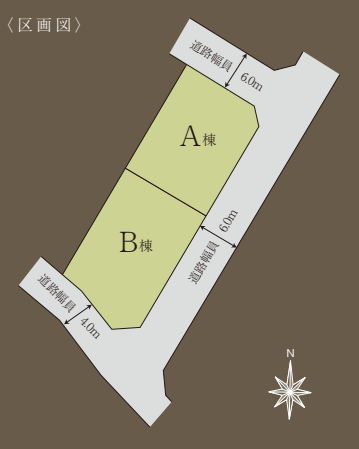

◎税金面での優遇があります。
◎住宅ローン控除が5,000万円まで優遇されます。

※詳しくは係員にお尋ね下さい。

爽快な2.5階建の広々納戸のある家

A棟/4LDK+納戸
敷地面積/187.97㎡(56.86坪) 1F床面積/ 55.48㎡(16.78坪)
延床面積/105.99㎡(32.06坪) 2F床面積/ 50.51㎡(15.27坪)

リビングに大型エアコン付き
分譲価格 **2,980**万円 (税込)

開放感溢れ、収納も豊富な家

B棟/3LDK 耐震等級 3
敷地面積/210.44㎡(63.65坪) 1F床面積/ 51.34㎡(15.53坪)
延床面積/ 94.40㎡(28.55坪) 2F床面積/ 43.06㎡(13.02坪)
分譲価格 **2,950**万円 (税込)

ソーラーシステムは別売りです
10.3KW(別売り)
※詳しくは係員にお尋ね下さい。

ライフスタイルを豊かにする快適な設備。

■ジョイタウン加茂野 物件概要 ●所在地/岐阜県美濃加茂市加茂野町鷹之巣字辻ヶ鼻1593-11他 ●交通/長良川鉄道越美南線「加茂野」駅徒歩19分 ●総戸数/2戸 ●販売戸数/2戸 ●敷地面積/A号棟:187.97㎡(56.86坪)、B号棟:210.44㎡(63.65坪) ●用途地域/非線引区域 ●建ぺい率/60% ●容積率/200% ●延床面積/A号棟:105.99㎡(32.06坪)、B号棟:94.40㎡(28.55坪) ●構造/木造 ●建築確認番号/A号棟:ぎ建住七第5190143号(令和元年5月30日) B号棟:ぎ建住七第5190142号(令和元年5月30日) ●設備/中部電力・都市ガス・上下水道 ●道路幅員/区画図参照 ●完成予定/令和2年1月上旬 ●販売価格(税込)/A号棟:2,980万円、B号棟:2,950万円 ●設計・監理・施工/株式会社ジツダ ●売主/株式会社三和木 ※先着順につき成約済の場合はご了承ください。 ●広告有効期限/令和2年5月31日