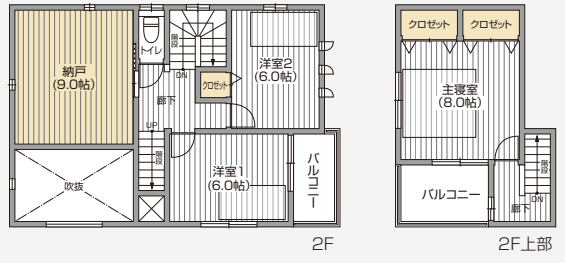

◎税金面での優遇があります。
◎住宅ローン控除が5,000万円まで優遇されます。

※詳しくは係員にお尋ね下さい。

爽快な2.5階建の広々納戸のある家

A棟/4LDK+納戸
敷地面積/187.97㎡(56.86坪) 1F床面積/ 55.48㎡(16.78坪)
延床面積/105.99㎡(32.06坪) 2F床面積/ 50.51㎡(15.27坪)

リビングに大型エアコン付き
分譲価格 **2,980**万円 (税込)

開放感溢れ、収納も豊富な家

B棟/3LDK 耐震等級 3
敷地面積/210.44㎡(63.65坪) 1F床面積/ 51.34㎡(15.53坪)
延床面積/ 94.40㎡(28.55坪) 2F床面積/ 43.06㎡(13.02坪)
分譲価格 **2,950**万円 (税込)

ソーラーシステムは別売りです
10.3KW(別売り)
※詳しくは係員にお尋ね下さい。

ライフスタイルを豊かにする快適な設備。

■ジョイタウン加茂野 物件概要 ●所在地/岐阜県美濃加茂市加茂野町鷹之巣字辻ヶ鼻1593-11他 ●交通/長良川鉄道越美南線「加茂野」駅徒歩19分 ●総戸数/2戸 ●販売戸数/2戸 ●敷地面積/A号棟:187.97㎡(56.86坪)、B号棟:210.44㎡(63.65坪) ●用途地域/非線引区域 ●建ぺい率/60% ●容積率/200% ●延床面積/A号棟:105.99㎡(32.06坪)、B号棟:94.40㎡(28.55坪) ●構造/木造 ●建築確認番号/A号棟:ぎ建住七第5190143号(令和元年5月30日) B号棟:ぎ建住七第5190142号(令和元年5月30日) ●設備/中部電力・都市ガス・上下水道 ●道路幅員/区画図参照 ●完成予定/令和2年1月上旬 ●販売価格(税込)/A号棟:2,980万円、B号棟:2,950万円 ●設計・監理・施工/株式会社ジツダ ●売主/株式会社三和木 ※先着順につき成約済の場合はご了承ください。 ●広告有効期限/令和2年5月31日