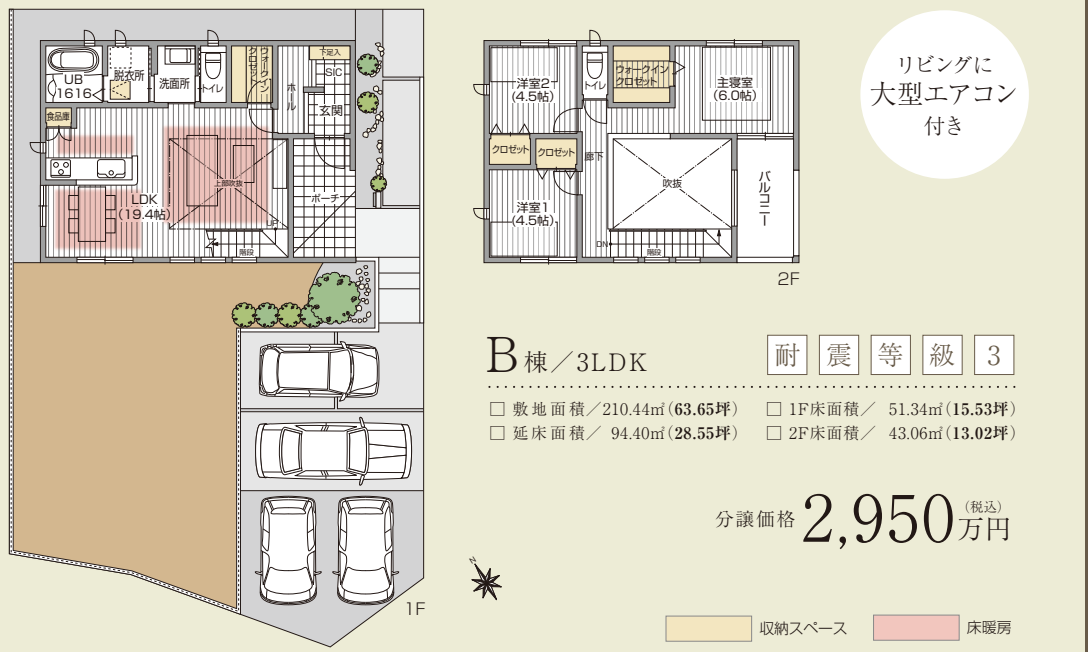

◎税金面での優遇があります。
◎住宅ローン控除が5,000万円まで優遇されます。

※詳しくは係員にお尋ね下さい。

爽快な2.5階建の広々納戸のある家

A棟/4LDK+納戸
敷地面積/187.97㎡(56.86坪) 1F床面積/ 55.48㎡(16.78坪)
延床面積/105.99㎡(32.06坪) 2F床面積/ 50.51㎡(15.27坪)

リビングに大型エアコン付き
分譲価格 **2,980**万円 (税込)

開放感溢れ、収納も豊富な家

B棟/3LDK 耐震等級 3
敷地面積/210.44㎡(63.65坪) 1F床面積/ 51.34㎡(15.53坪)
延床面積/ 94.40㎡(28.55坪) 2F床面積/ 43.06㎡(13.02坪)
分譲価格 **2,950**万円 (税込)

ソーラーシステムは別売りです
10.3KW(別売り)
※詳しくは係員にお尋ね下さい。

ライフスタイルを豊かにする快適な設備。

■ジョイタウン加茂野 物件概要 ●所在地/岐阜県美濃加茂市加茂野町鷹之巣字辻ヶ鼻1593-11他 ●交通/長良川鉄道越美南線「加茂野」駅徒歩19分 ●総戸数/2戸 ●販売戸数/2戸 ●敷地面積/A号棟:187.97㎡(56.86坪)、B号棟:210.44㎡(63.65坪) ●用途地域/非線引区域 ●建ぺい率/60% ●容積率/200% ●延床面積/A号棟:105.99㎡(32.06坪)、B号棟:94.40㎡(28.55坪) ●構造/木造 ●建築確認番号/A号棟:ぎ建住七第5190143号(令和元年5月30日) B号棟:ぎ建住七第5190142号(令和元年5月30日) ●設備/中部電力・都市ガス・上下水道 ●道路幅員/区画図参照 ●完成予定/令和2年1月上旬 ●販売価格(税込)/A号棟:2,980万円、B号棟:2,950万円 ●設計・監理・施工/株式会社ジツダ ●売主/株式会社三和木 ※先着順につき成約済の場合はご了承ください。 ●広告有効期限/令和2年5月31日