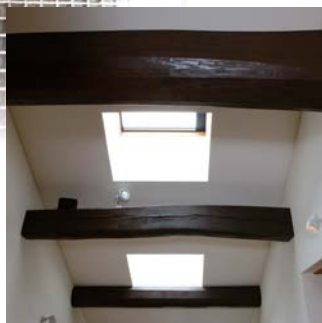

イタリアモダン × 和 = レトロ和モダン

イタリアのデザインと和の融合。新感覚の「レトロ和モダン」を長久手展示場でご体感ください。

●茶の間

リビングと一体化された茶の間に独立性を与えてみました。時には奥様のプライベート空間として、またご主人や子供達の読書スペースとして、多彩に空間イメージが広がります。

●和室

日本の建築様式には、「真・行・草」と呼ばれるものがあります。「真」は端正な楷書で正格、「草」は型にとらわれず自由に崩した風雅な形、「行」はその中間を示します。今回は「草」から「行」への変革です。和の「厳肅な基本」により近づけました。

●寝室

ご夫婦の年齢が重なるとともに、お二人で過ごす時間も深みを増していきます。一緒に読書や趣味を楽しめる書斎スペースも設けました。

●洗面室・シャワー室・トイレ

水廻りを全て南側に配置することで明るく清潔な空間が生まれました。日光の中で浴びるシャワーは爽快な気分を味わえます。