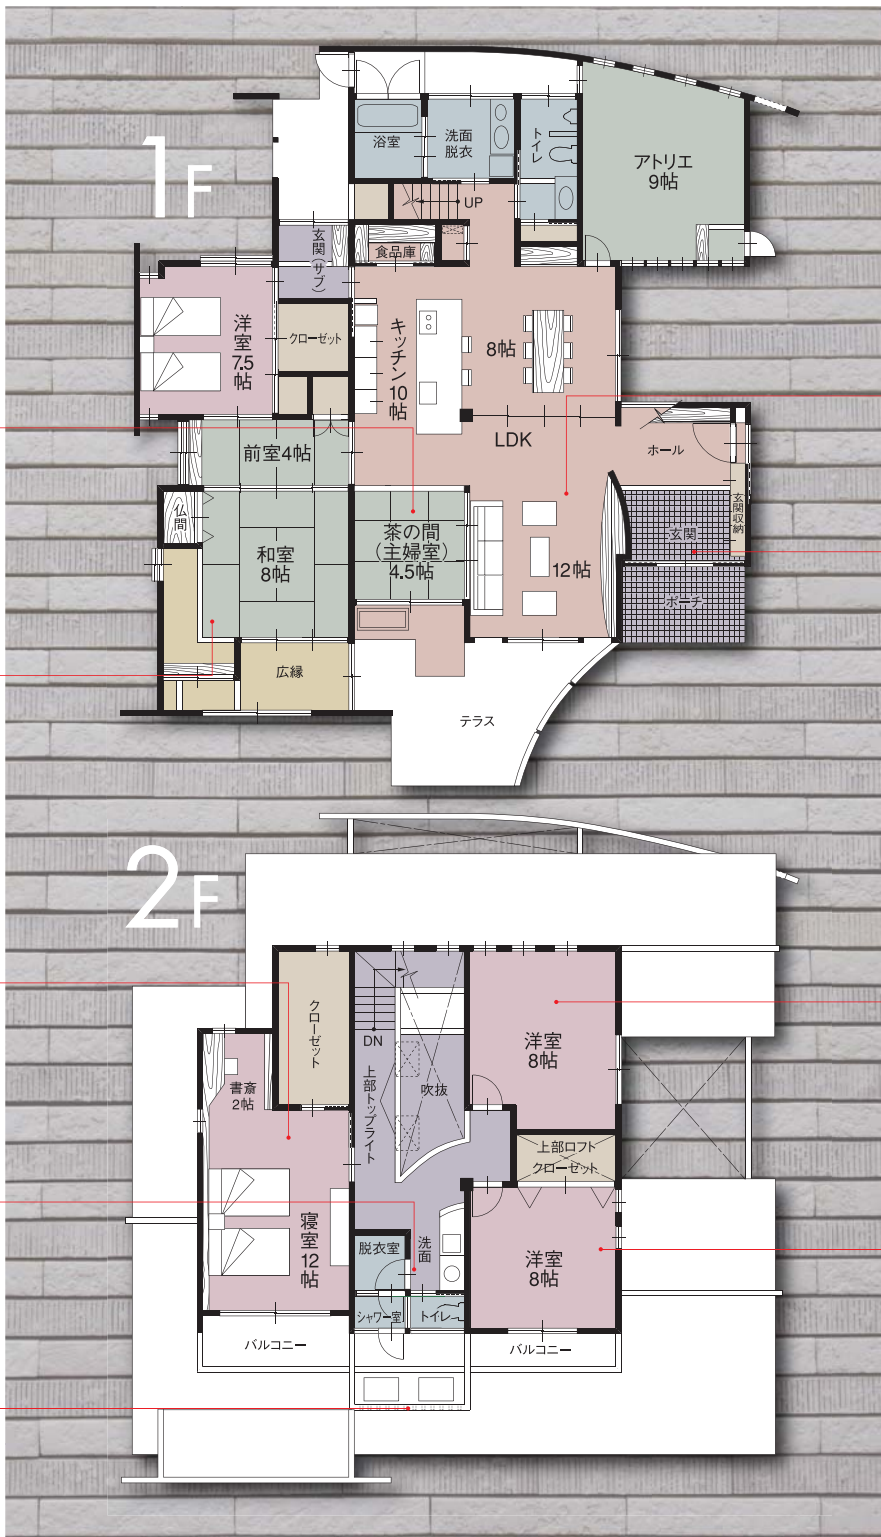

●和室

日本の建築様式には、「真・行・草」と呼ばれるものがあります。「真」は端正な楷書で正格、「草」は型にとらわれず自由に崩した風雅な形、「行」はその中間を示します。今回は「草」から「行」への変革です。和の「厳肅な基本」により近づけました。

●寝室

ご夫婦の年齢が重なるとともに、お二人で過ごす時間も深みを増していきます。一緒に読書や趣味を楽しめる書斎スペースも設けました。

●洗面室・シャワー室・トイレ

水廻りを全て南側に配置することで明るく清潔な空間が生まれました。日光の中で浴びるシャワーは爽快な気分を味わえます。

●スクエアブロック

風通しも良くデザイン性にも優れたスクエアブロックがお洒落に外観を引き立てます。

●リビング

今や家族の団らんと同時にちょっとしたスタジオ化しているのがリビングです。ライトグリーンのソファがイタリアモダンを演出しています。南面窓の両サイドの壁にはやわらかく光を取り込む光壁を設置。FRP素材で耐震性にも優れています。

●ダイニング・キッチン

料理をつくり、いただく。お茶をいれ、楽しむ。毎日のイベント「食」をプロデュースするのがキッチンとダイニングです。食品庫など収納力も高く、カウンター配置も機能的です。

●玄関

住まいの顔ともいえる玄関。中庭越しに差し込む日光や、モザイクタイルの明るい床の仕上げは家族のハーモニーを表現しています。

●洋室

子どもの独立性を重視して、ゆったりとした8帖の洋室。2つの洋室は上部のロフトでつながっており、収納や就寝スペースとして活用できます。

一郎へのこだわり。ただひとつの本物の家。

木、匠の技、建築設計プランの気が三位一体となって日本の伝統文化を継承し、新しい機能性とアーティストを盛り込んで創られる三和木の家。ていねいに手づくりされた本物の家は磨かれた感性と知的なイメージに満ちあふれています。